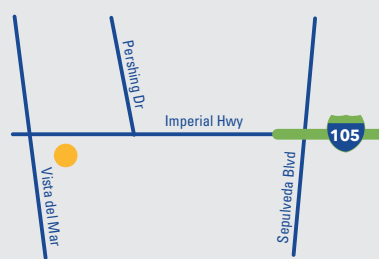

Playa Del Rey

HYPERION SAFE CENTER
7660 West Imperial Hwy. Gate B, Playa Del Rey 90293
Sábado y domingo 9:00 a.m. - 3:00 p.m.